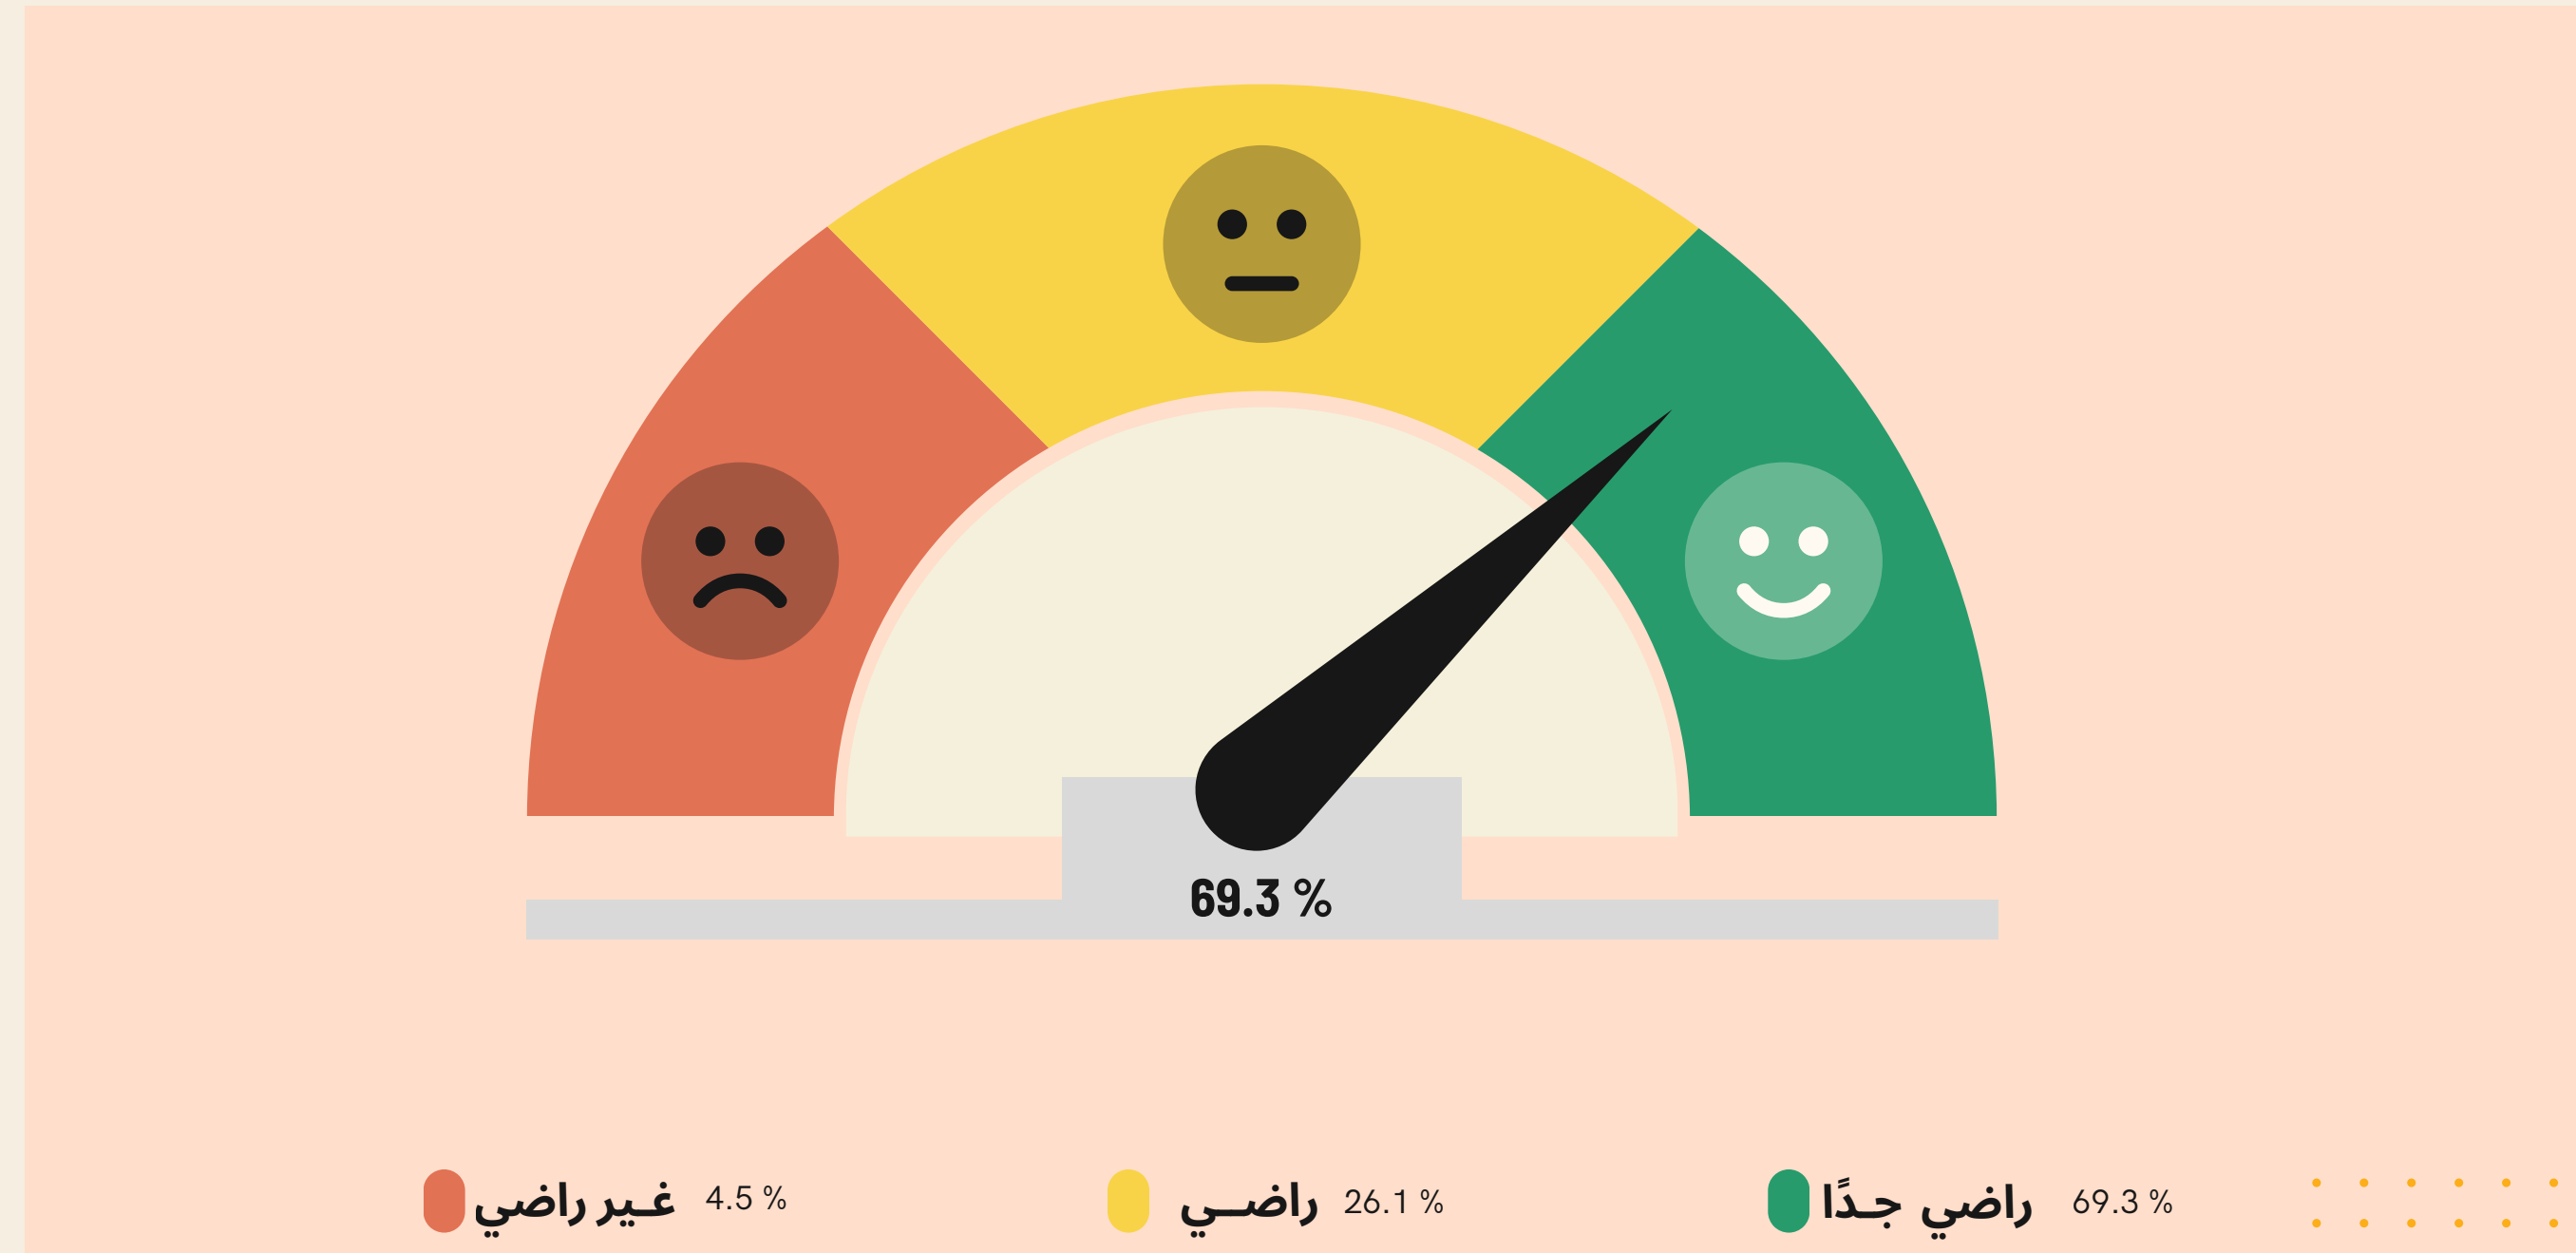

السلة الغذائية قللت من مشترياتك الشهرية من الغذاء :