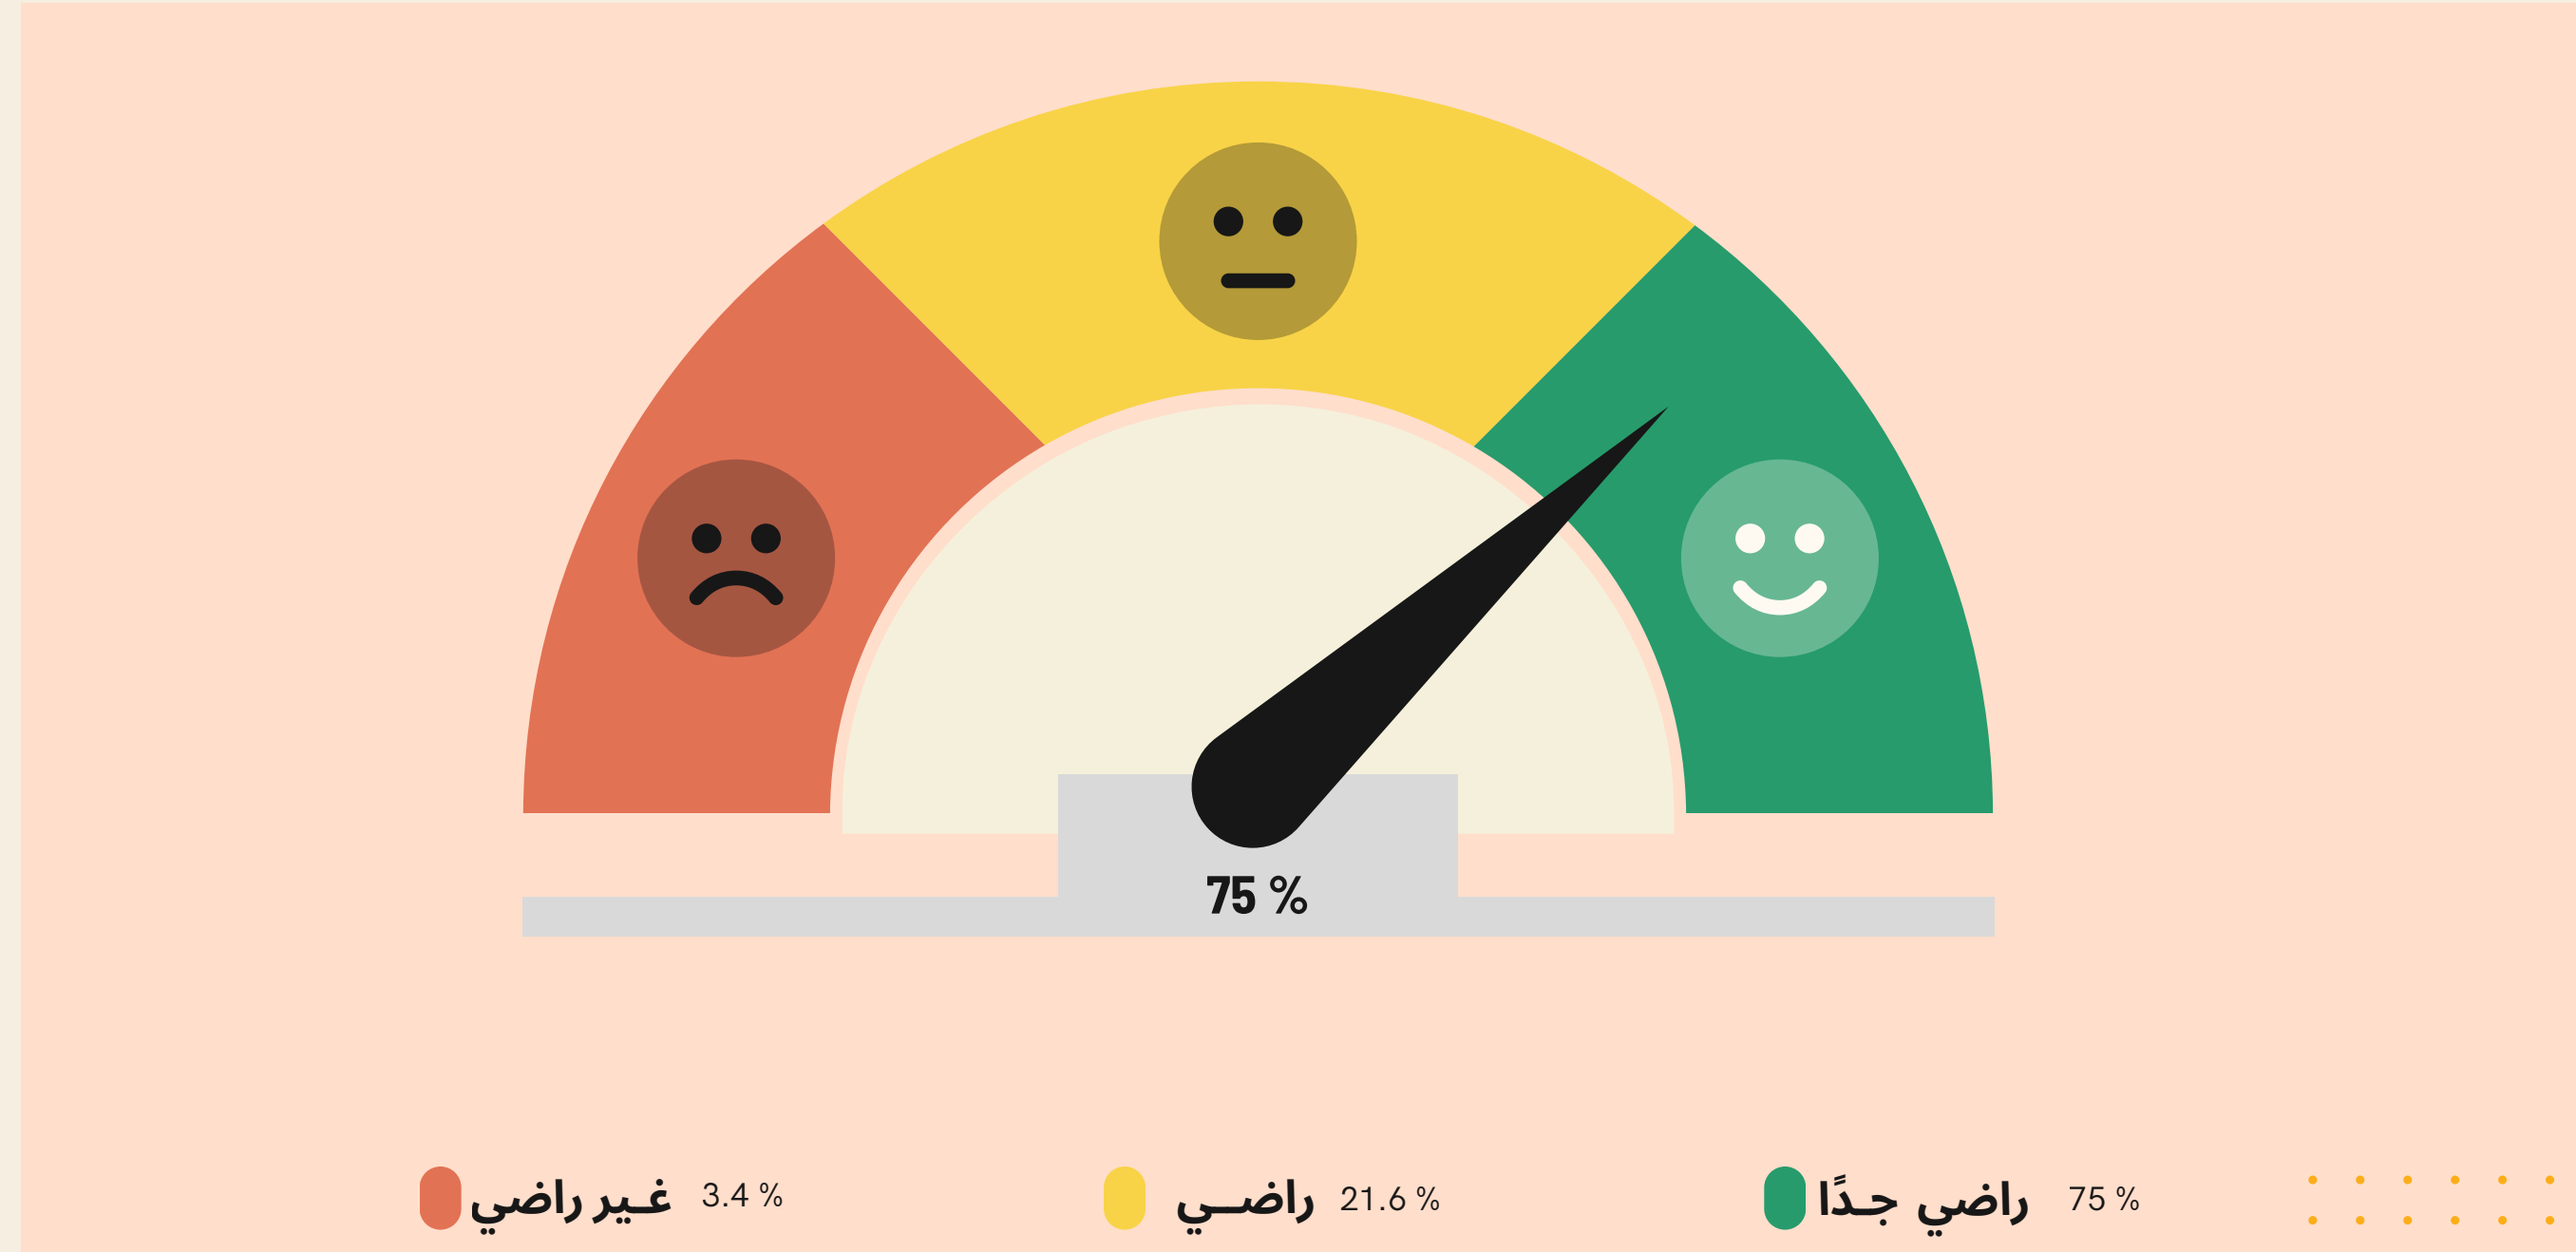

تقرير ويديو ويديو

نتائج قياس المستفيدين

من السلة الغذائية المقدمة من أحد المحسنين

قياس رضى
المستفيدين

تم إرسال الاستبانة

100 مستفيد

عدد الردود

88 رد

هل استلمت السلة الغذائية هذا الشهر؟

لا 6.8%

نعم 93.2%

مامدى رضاك عن الأصناف الغذائية الموجودة بها :

السلة تصل بسهولة ويسر :

غير راضي 2.3%

راضي 18.2%

راضي جدًا 79.5%