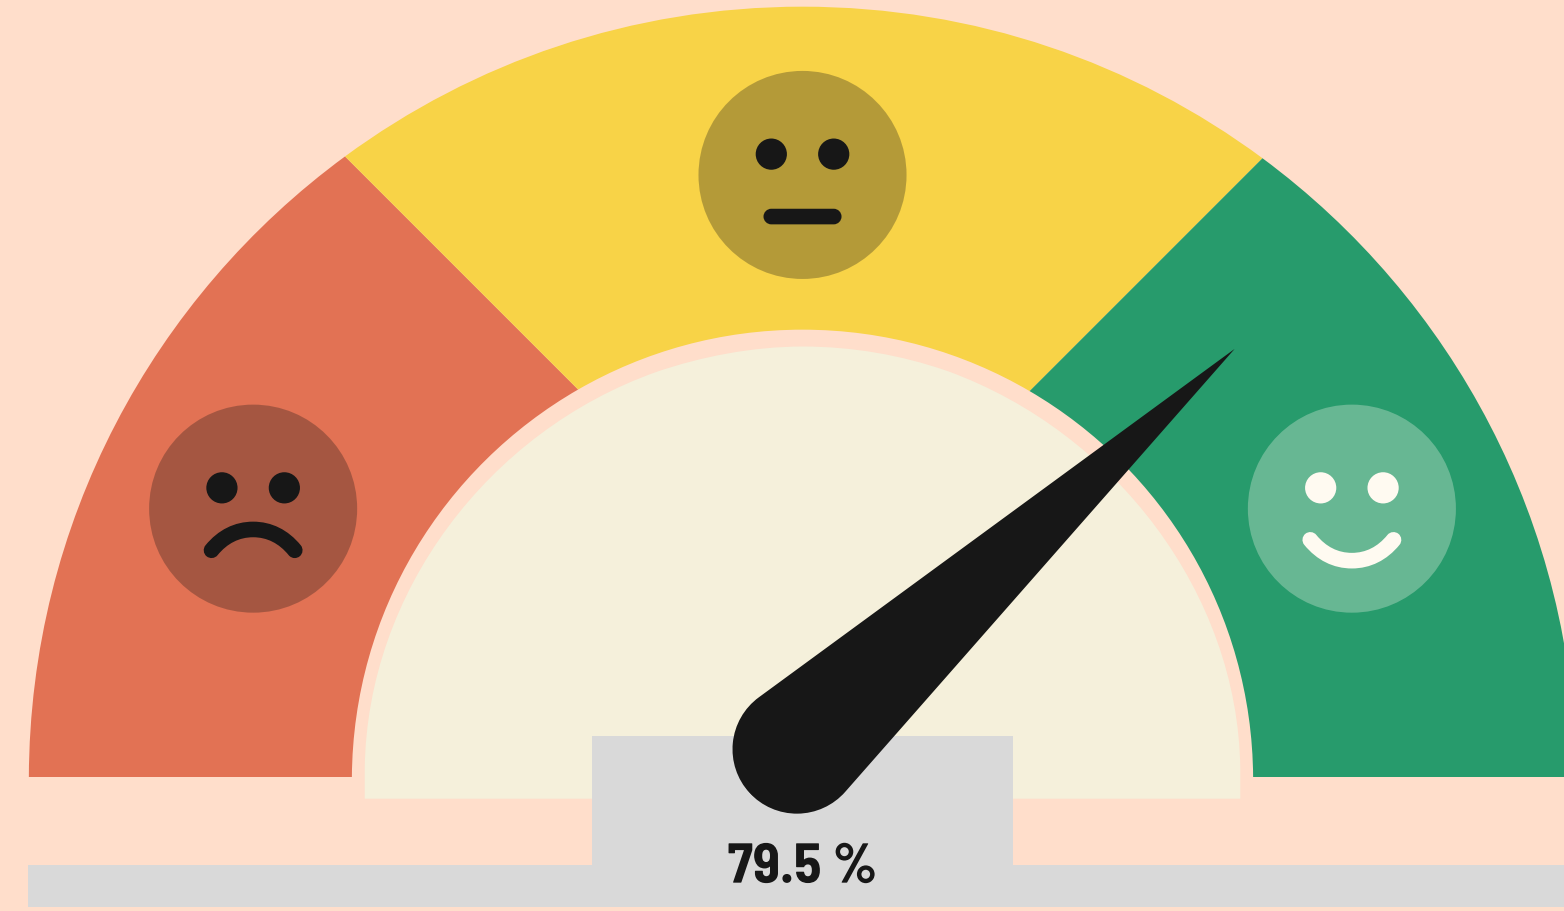

السلة تصل بسهولة ويسر :

غير راضي 2.3%

راضي 18.2%

راضي جدًا 79.5%